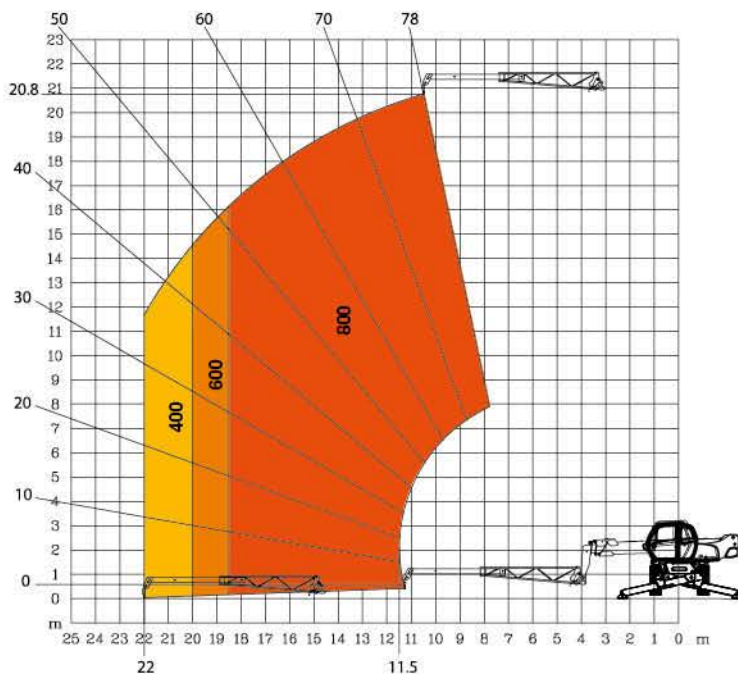

MRT 2150 + Privilege

Rotazione su stabilizzatori compl. sfilati
con **forche**

Frontale su pneumatici
con **forche**

Rotazione su stabilizzatori complet. sfilati
con **argano 5000 kg**

Rotazione su stabilizzatori complet. sfilati
con **braccetto P 1500 kg**

Efficienza senza compromessi

Rotazione su stabilizzatori compl. sfilati
con **Crane JIB PT 800**

Rotazione su stabilizzatori compl. sfilati
con **cestello ORH 365/1000 kg**
2.25 / 4 m - 3 persone

Rotazione su stabilizzatori complet. sfilati
con **cestello AERIAL JIB 1 300 kg - 3 persone**

Rotazione su stabilizzatori compl. sfilati
con **cestello a pendolo rotante 3D**
positivo / negativo 200 kg - 2 persone