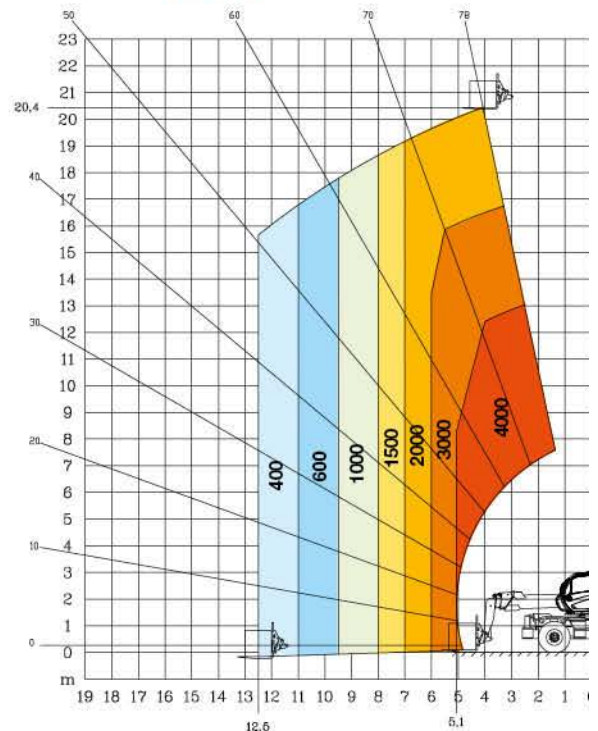

MRT 2150 + Privilege

Rotazione su stabilizzatori compl. sfilati
con **forche**

Frontale su pneumatici
con **forche**

Rotazione su stabilizzatori complet. sfilati
con **argano 5000 kg**

Rotazione su stabilizzatori complet. sfilati
con **braccetto P 1500 kg**

Efficienza senza compromessi

Rotazione su stabilizzatori compl. sfilati
con **Crane JIB PT 800**

Rotazione su stabilizzatori compl. sfilati
con **cestello ORH 365/1000 kg**
2.25 / 4 m - 3 persone

Rotazione su stabilizzatori complet. sfilati
con **cestello AERIAL JIB 1 300 kg - 3 persone**

Rotazione su stabilizzatori compl. sfilati
con **cestello a pendolo rotante 3D**
positivo / negativo 200 kg - 2 persone