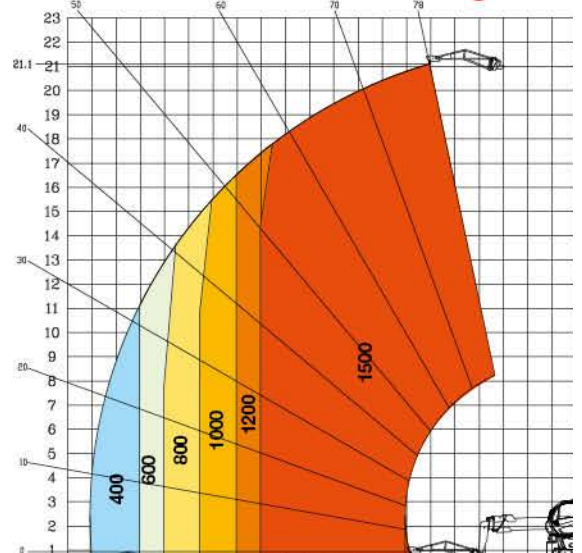

MRT 2150 + Privilege

Rotazione su stabilizzatori compl. sfilati
con **forche**

Frontale su pneumatici
con **forche**

Rotazione su stabilizzatori complet. sfilati
con **argano 5000 kg**

Rotazione su stabilizzatori complet. sfilati
con **braccetto P 1500 kg**