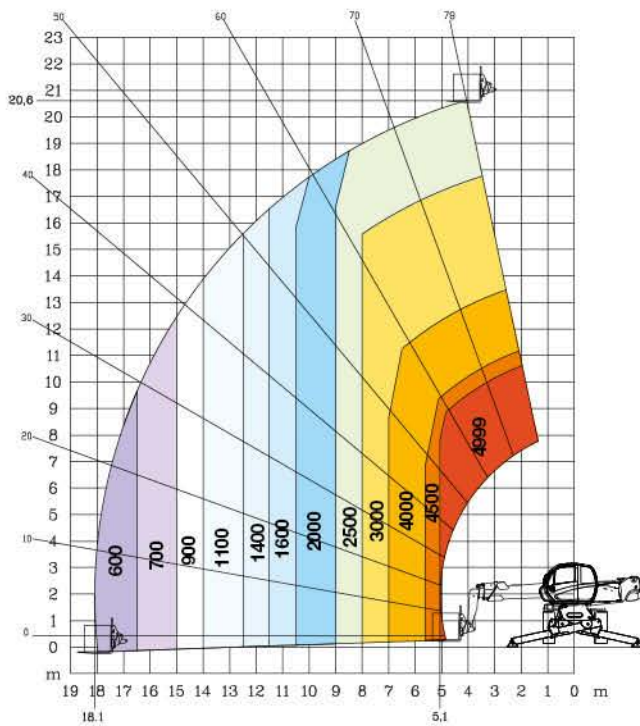

MRT 2150 + Privilege

Rotazione su stabilizzatori compl. sfilati
con **forche**

Frontale su pneumatici
con **forche**

Rotazione su stabilizzatori complet. sfilati
con **argano 5000 kg**

Rotazione su stabilizzatori complet. sfilati
con **braccetto P 1500 kg**

Efficienza senza compromessi

Rotazione su stabilizzatori compl. sfilati
con **Crane JIB PT 800**

Rotazione su stabilizzatori compl. sfilati
con **cestello ORH 365/1000 kg**
2.25 / 4 m - 3 persone

Rotazione su stabilizzatori complet. sfilati
con **cestello AERIAL JIB 1 300 kg - 3 persone**

Rotazione su stabilizzatori compl. sfilati
con **cestello a pendolo rotante 3D**
positivo / negativo 200 kg - 2 persone