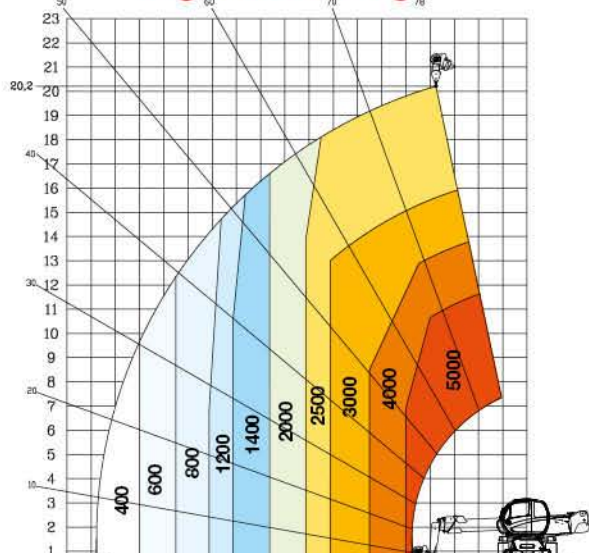

MRT 2150 + Privilege

Rotazione su stabilizzatori compl. sfilati
con **forche**

Frontale su pneumatici
con **forche**

Rotazione su stabilizzatori complet. sfilati
con **argano 5000 kg**

Rotazione su stabilizzatori complet. sfilati
con **braccetto P 1500 kg**

Efficienza senza compromessi

Rotazione su stabilizzatori compl. sfilati
con **Crane JIB PT 800**

Rotazione su stabilizzatori compl. sfilati
con **cestello ORH 365/1000 kg**
2.25 / 4 m - 3 persone

Rotazione su stabilizzatori complet. sfilati
con **cestello AERIAL JIB 1 300 kg - 3 persone**

Rotazione su stabilizzatori compl. sfilati
con **cestello a pendolo rotante 3D**
positivo / negativo 200 kg - 2 persone