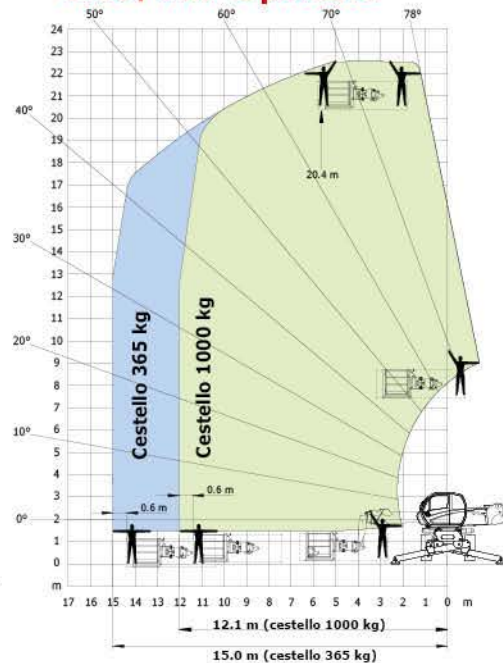

MRT 2150 + Privilege

Rotazione su stabilizzatori compl. sfilati
con **forche**

Frontale su pneumatici
con **forche**

Rotazione su stabilizzatori complet. sfilati
con **argano 5000 kg**

Rotazione su stabilizzatori complet. sfilati
con **braccetto P 1500 kg**

Efficienza senza compromessi

Rotazione su stabilizzatori compl. sfilati
con **Crane JIB PT 800**

Rotazione su stabilizzatori compl. sfilati
con **cestello ORH 365/1000 kg**
2.25 / 4 m - 3 persone

Rotazione su stabilizzatori complet. sfilati
con **cestello AERIAL JIB 1 300 kg - 3 persone**