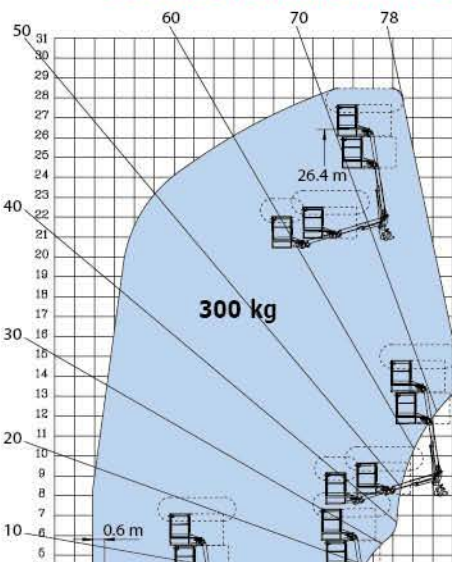

Efficienza senza compromessi

Rotazione su stabilizzatori compl. sfilati
con **Crane JIB PT 800**

Rotazione su stabilizzatori compl. sfilati
con **cestello ORH 365/1000 kg**
2.25 / 4 m - 3 persone

Rotazione su stabilizzatori complet. sfilati
con **cestello AERIAL JIB 1 300 kg - 3 persone**

Rotazione su stabilizzatori compl. sfilati
con **cestello a pendolo rotante 3D**
positivo / negativo 200 kg - 2 persone